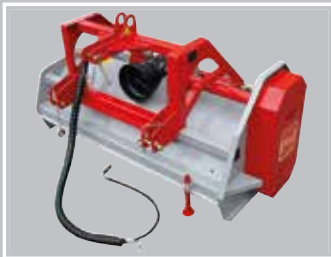

Klepelmaaiers

Type BMR

FRONT- OF ACHTER-
AANBOUW

- Uitgevoerd met een zware aandrijflijn
- Plaatsbaar in de front- en achterhefinrichting
- In te zetten als verticuteermachine

De BMR-klepelmaaiers zijn speciaal ontworpen voor het gebruik in de front- of achterhefinrichting van lichte compacttractoren (tot 40 pk) en zijn zeer geschikt voor het maaien van ruw terrein met gras, stroachtige gewassen en lichte begroeiing.

De maaiers zijn uit te voeren met verschillende opties, zoals een hydraulische sideshift, extra loopwielen en een set verticuteermessen waardoor ze ook in te zetten zijn als verticuteermachine.

Model	Werkbreedte	Benodigd vermogen	Aantal klepels (in paren)
BMR 120	120 cm	20-25 pk	36
BMR 150	150 cm	25-35 pk	44
BMR 180	180 cm	35-40 pk	54